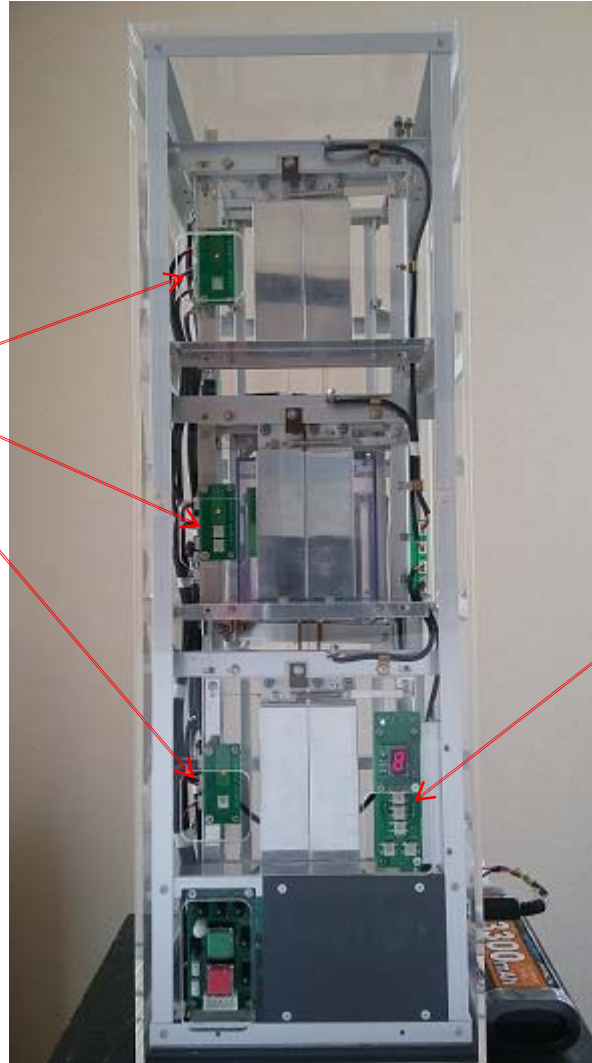

エレベーター精密模型

乗り場

- ・かご位置
- ・方向表示器
- ・呼び押し釦

かご室内

- ・かご位置
- ・方向表示器
- ・行先押し釦
- ・開閉押し釦

工房千利 世界最小エレベーター精密模型

ホームページ <http://kobosenri.jimdo.com/>

千葉県柏市増尾 6-16-4 TEL 04-7176-0698